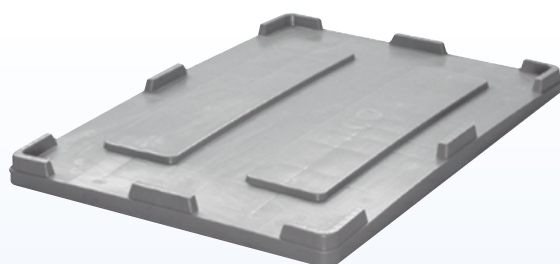

LES MATÉRIELS

CAISSE PALETTE SPÉCIAL BIODÉCHETS

3 semelles renforcées

Couvercle adapté

• Données techniques

Capacité	610 l
Portée unitaire	510 kg
Dimensions	1200 mm L x 1000 mm l x 780 mm H
Dimensions intérieures	1110 mm L x 910 mm l x 605 mm H
Matière	PEHD Vert
Version	Fond et parois pleins étanches 3 traverses pour le renversement
Poids	42 kg
Nombre de pièces empilables	8
Enlèvement par camion hayon	